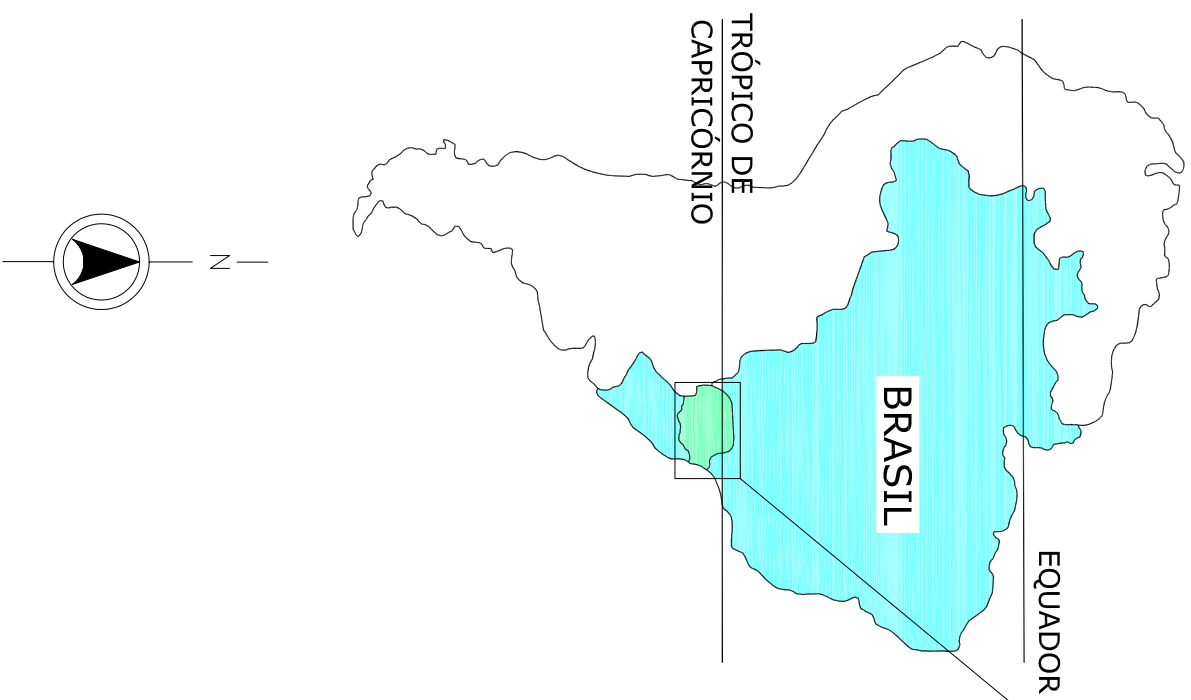

LOCALIZAÇÃO DA ÁREA DE ESTUDO

PARQUE ESTADUAL LAGO AZUL
E ZONA DE AMORTECIMENTO

Fonte: Atlas do Estado do Paraná (1990)

PLANO DE MANEJO DO PARQUE ESTADUAL
LAGO AZUL - PELA
CAMPO MOURÃO - LUIZIANA

01

13