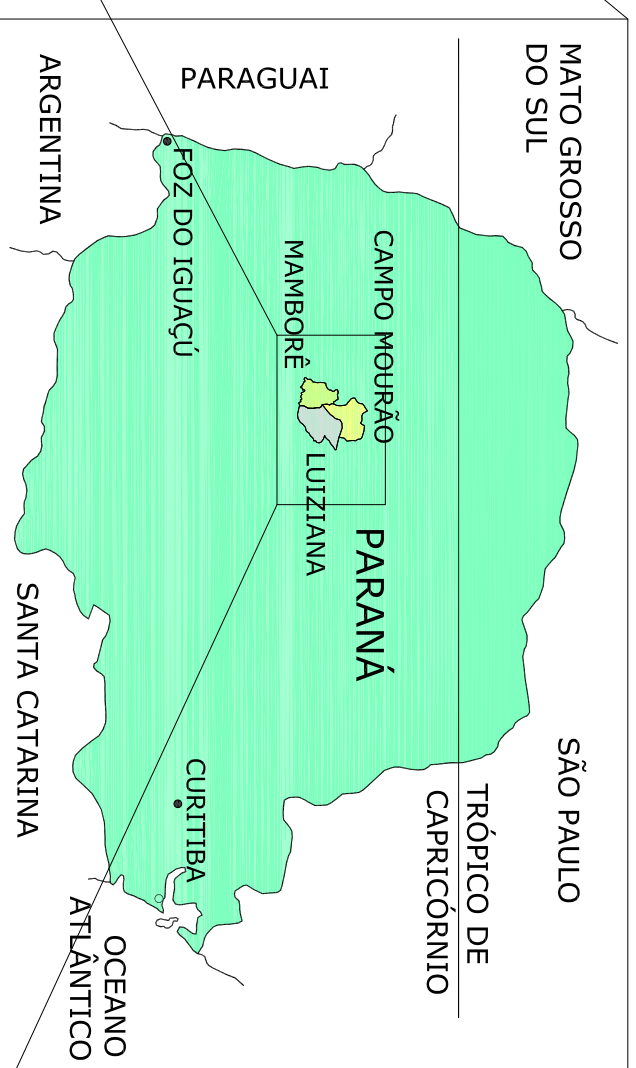

LOCALIZAÇÃO DA ÁREA DE ESTUDO

PARQUE ESTADUAL LAGO AZUL
E ZONA DE AMORTECIMENTO

Fonte: Atlas do Estado do Paraná (1990)

PLANO DE MANEJO DO PARQUE ESTADUAL
LAGO AZUL - PELA
CAMPO MOURÃO - LUIZIANA

01

13