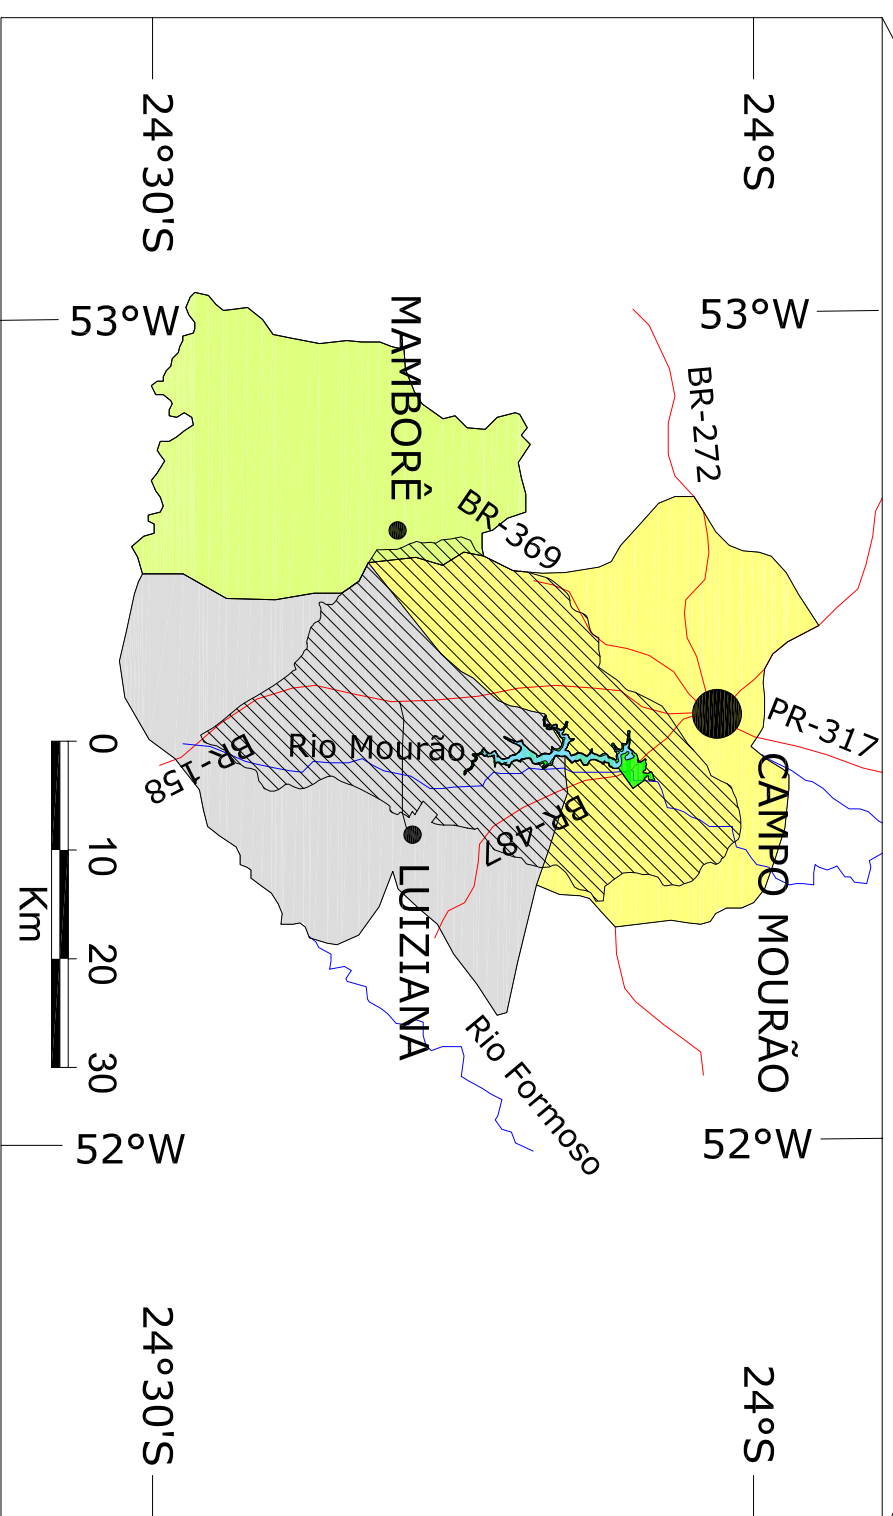

LOCALIZAÇÃO DA ÁREA DE ESTUDO

PARQUE ESTADUAL LAGO AZUL
E ZONA DE AMORTECIMENTO

Fonte: Atlas do Estado do Paraná (1990)

PLANO DE MANEJO DO PARQUE ESTADUAL
LAGO AZUL - PELA
CAMPO MOURÃO - LUIZIANA

01

13